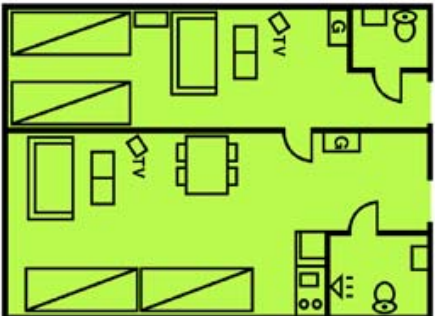

GÖTEBORG - CITY

Möblering

Nödutgång

Massavdelningen

Nödutgång

11 kvm

30 kvm

30 kvm