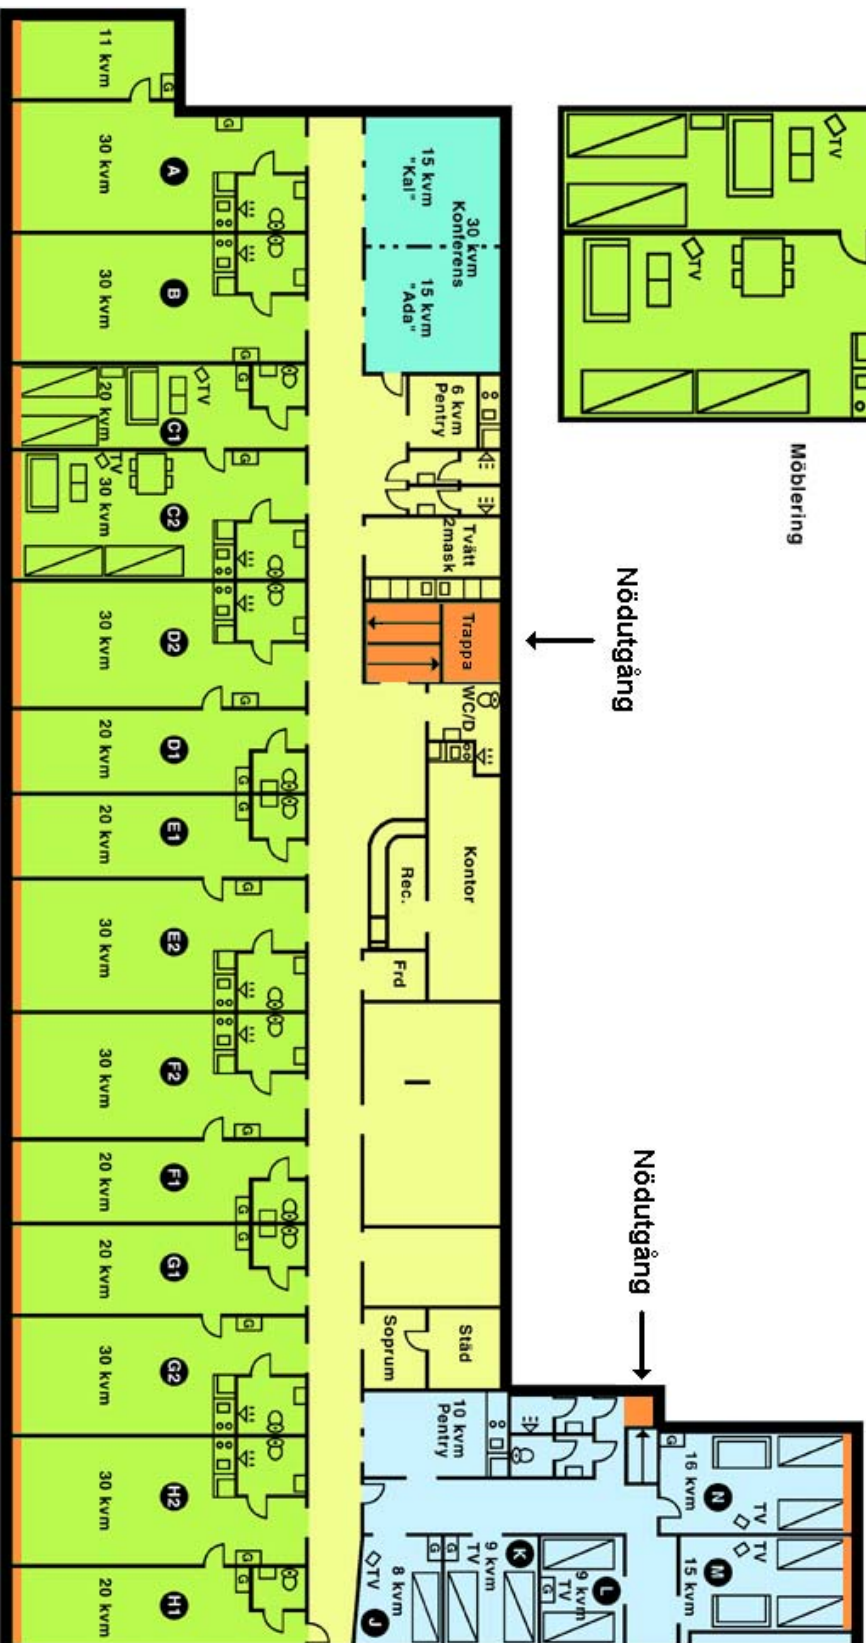

GÖTEBORG - CITY

Möblering

Nödutgång

Massavdelningen

Nödutgång

11 kvm

30 kvm

30 kvm

20 kvm

30 kvm

30 kvm

20 kvm

20 kvm

30 kvm

30 kvm

20 kvm