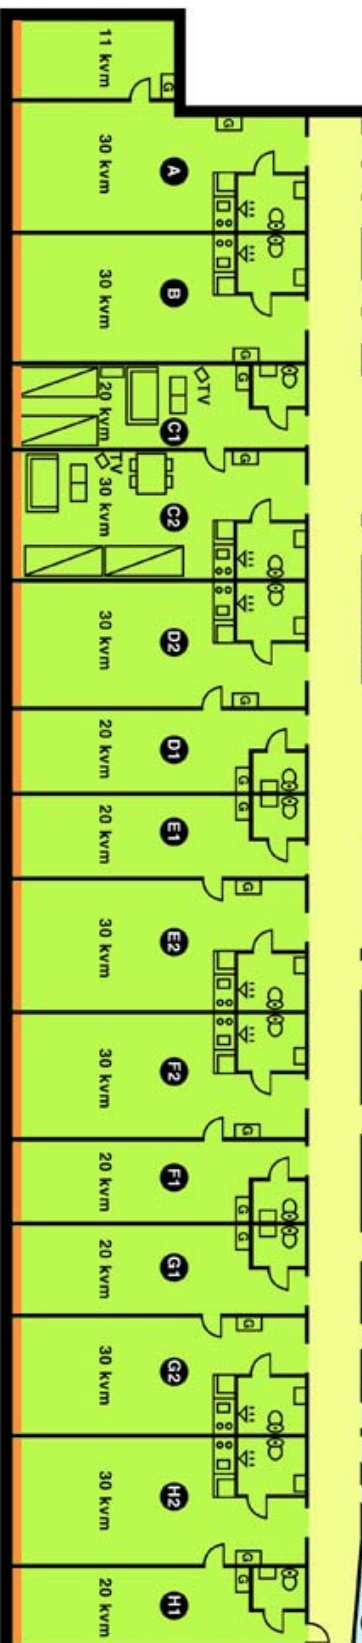

GÖTEBORG - CITY

Möblering

Nödutgång

Massavdelningen

Nödutgång

11 kvm

30 kvm

30 kvm

20 kvm

30 kvm

30 kvm

20 kvm

20 kvm

30 kvm

30 kvm

20 kvm

20 kvm

30 kvm

30 kvm

20 kvm

16 kvm

15 kvm

9 kvm

9 kvm

8 kvm

30 kvm

15 kvm

6 kvm

30 kvm

WC/D

Kontor

Rec.